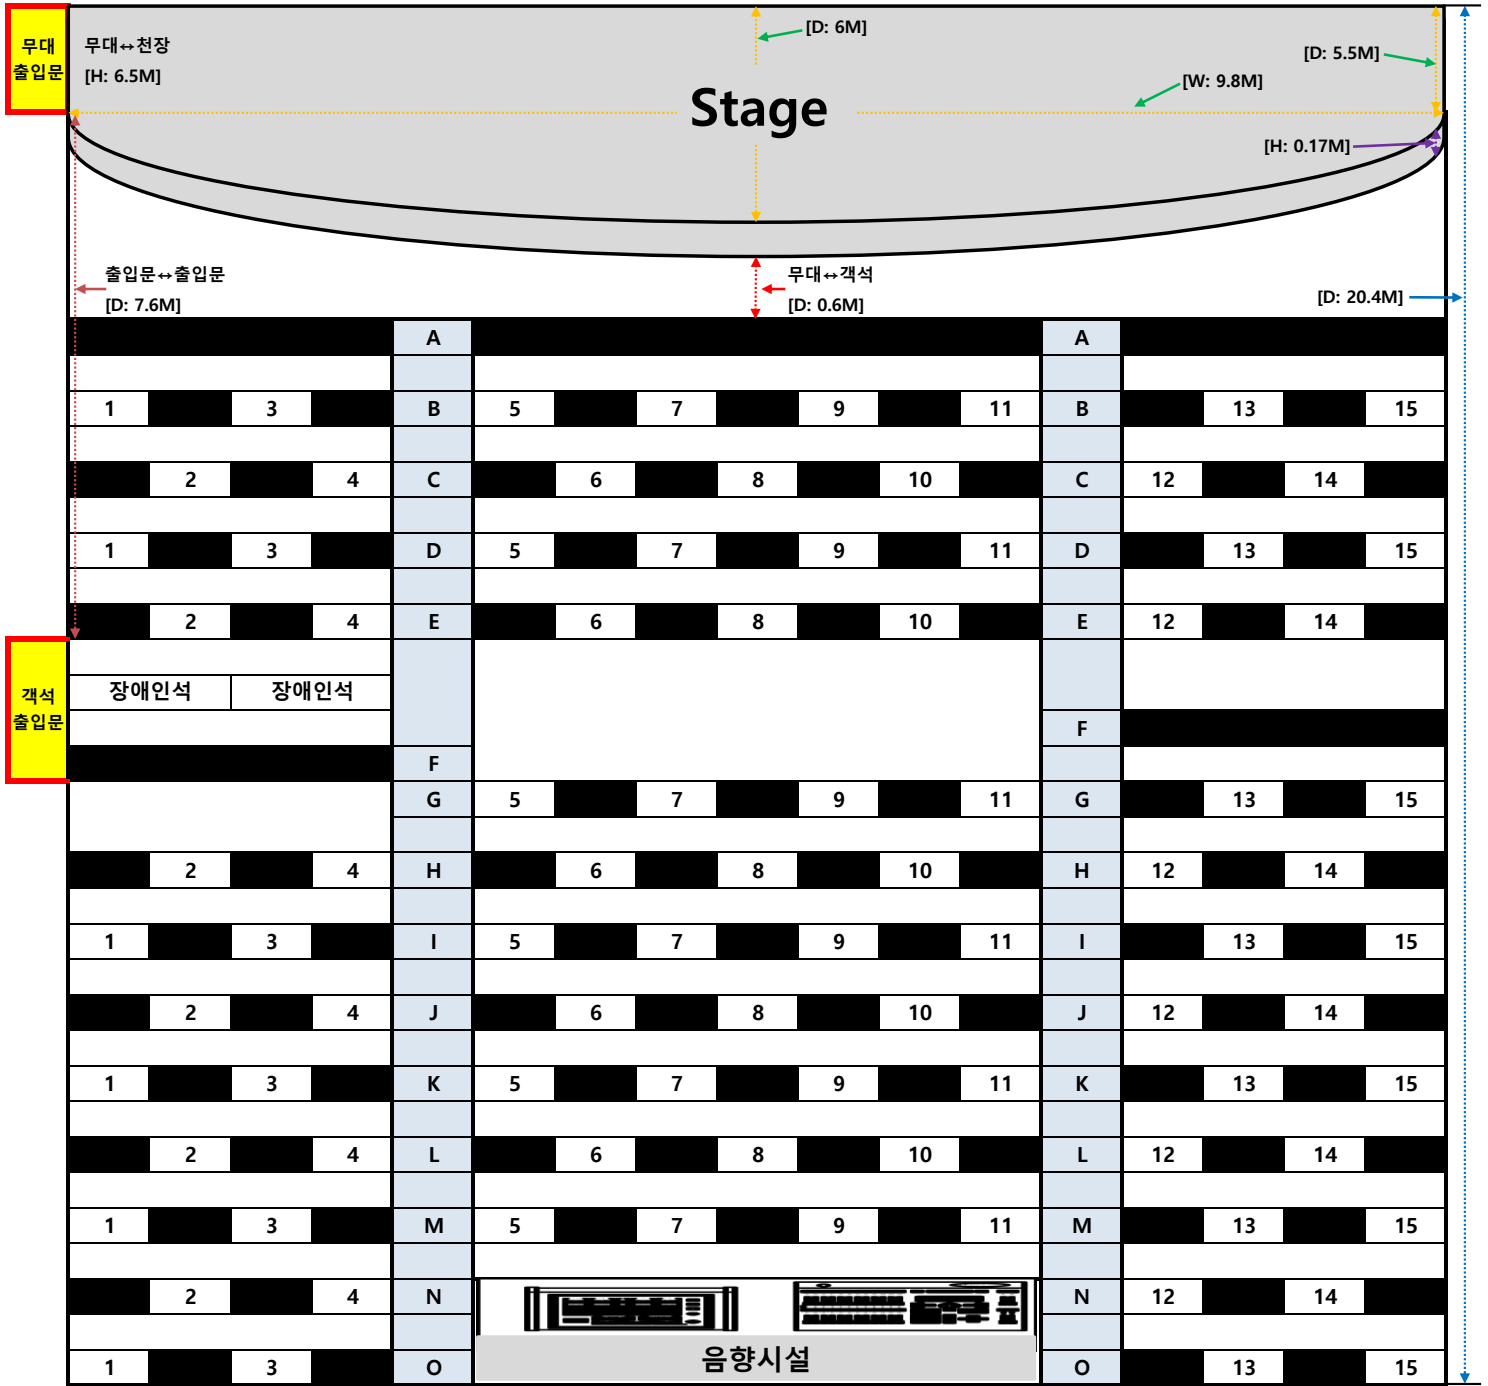

PERIGEE HALL 좌석배치도(코로나19 관람좌석 89석)

210222

※ PERIGEE HALL은 총 202석(장애인 좌석 2석 포함)입니다.

코로나19 사회적 거리두기 정부 지침에 따른 총 111 좌석은 유보석입니다.

공연의 원활한 진행을 위하여 좌석이 배정되지 않도록 협조해 주시기 바랍니다.